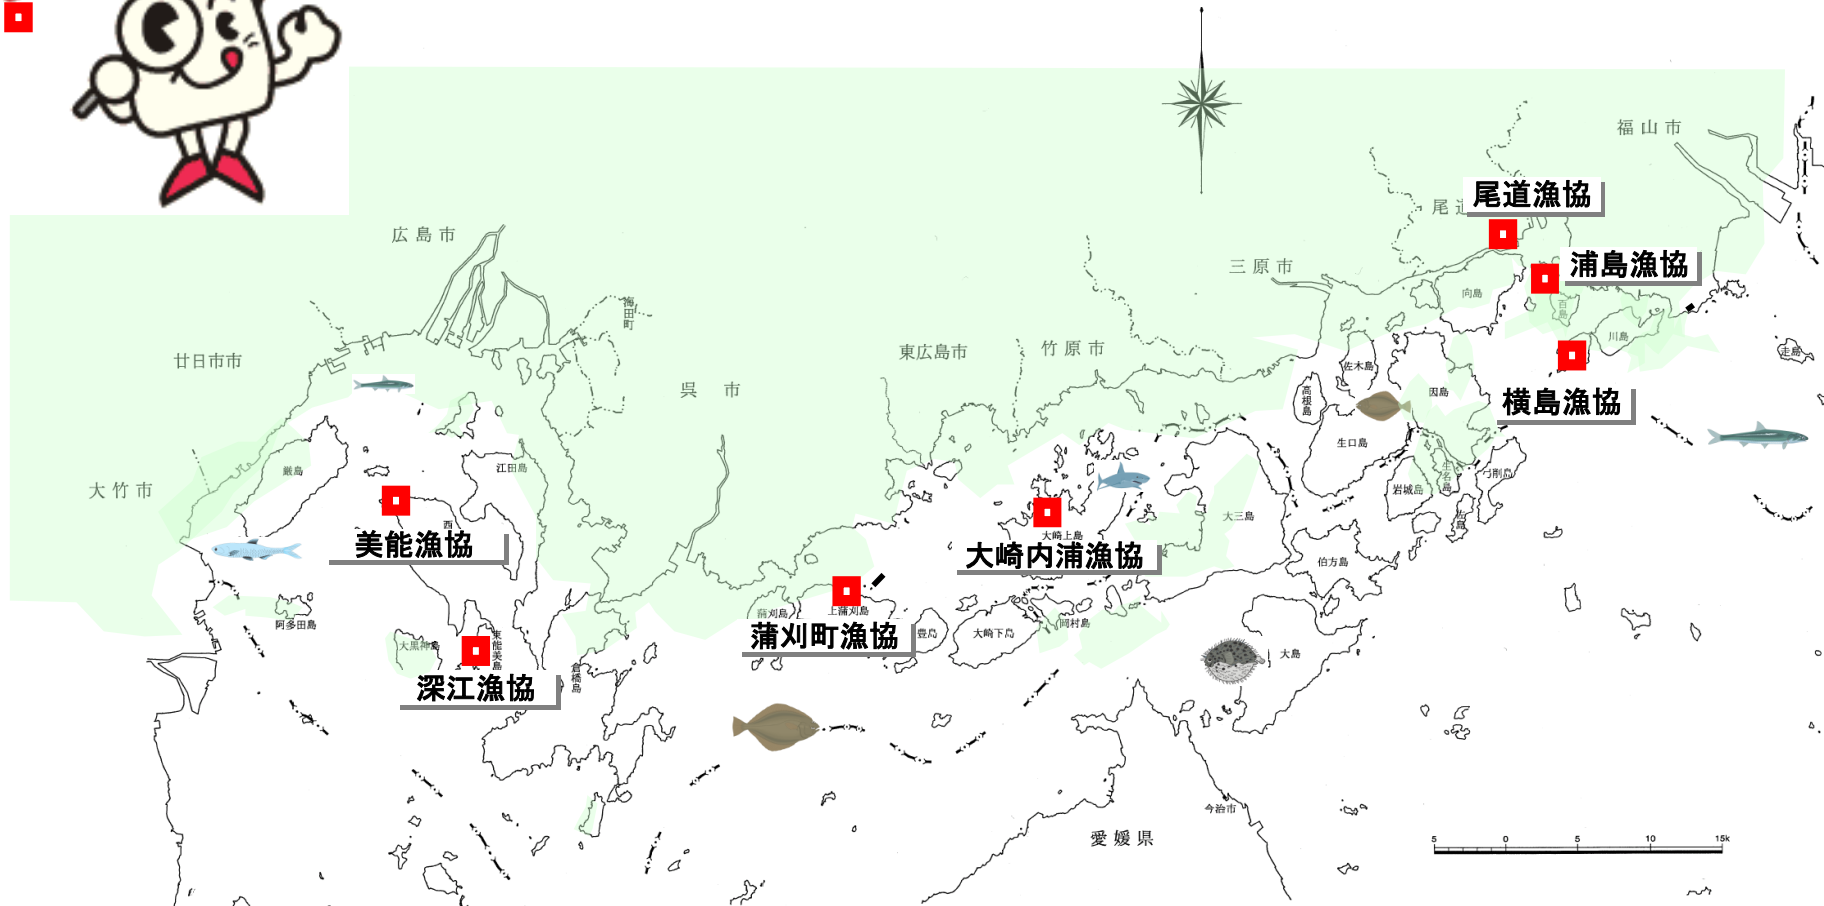

# 広島県漁業体験研修エリアマップ

市町名	漁協名	漁業種類	市町名	漁協名	漁業種類
呉市	蒲刈町漁協	刺し網・一本釣り・たこつぼ等	大崎上島町	大崎内浦漁協	刺し網・一本釣り・たこつぼ等
江田島市	美能漁協	刺し網・たこつぼ等	尾道市	尾道漁協	小型底びき網
	深江漁協	小型底びき網・刺し網等		浦島漁協	刺し網
			福山市	横島漁協	小型底びき網