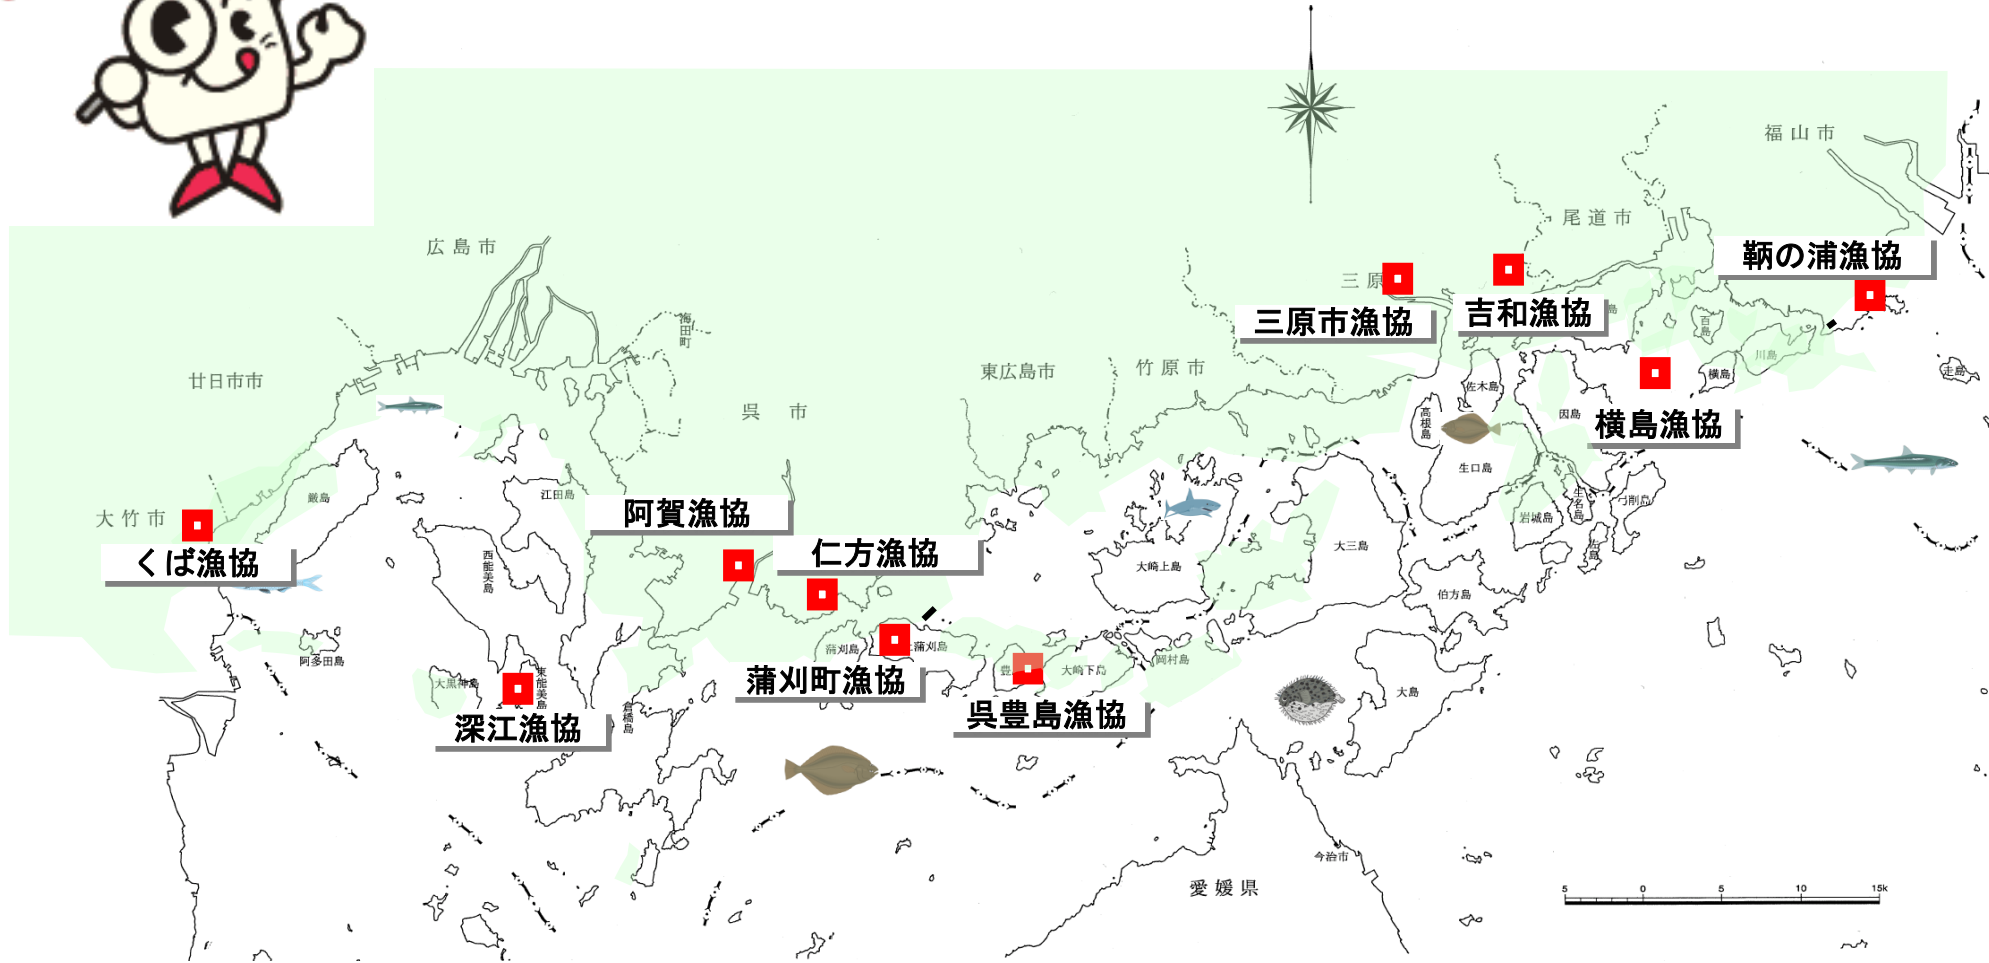

広島県漁業体験研修エリアマップ

○漁業体験研修が可能な漁業協同組合

市町名	漁協名	漁業種類	市町名	漁協名	漁業種類
大竹市	くば漁協	刺し網・たこ壺・かご	江田島市	深江漁協	刺し網・小型底びき網
呉市	阿賀漁協	小型底びき網	三原市	三原市漁協	刺し網・流し刺し網
	仁方漁協	小型底びき網	尾道市	吉和漁協	小型底びき網
	呉豊島漁協	一本釣り	福山市	鞆の浦漁協	小型底びき網
	蒲刈町漁協	刺し網・一本釣り・たこつぼ・いか玉		横島漁協	小型底びき網