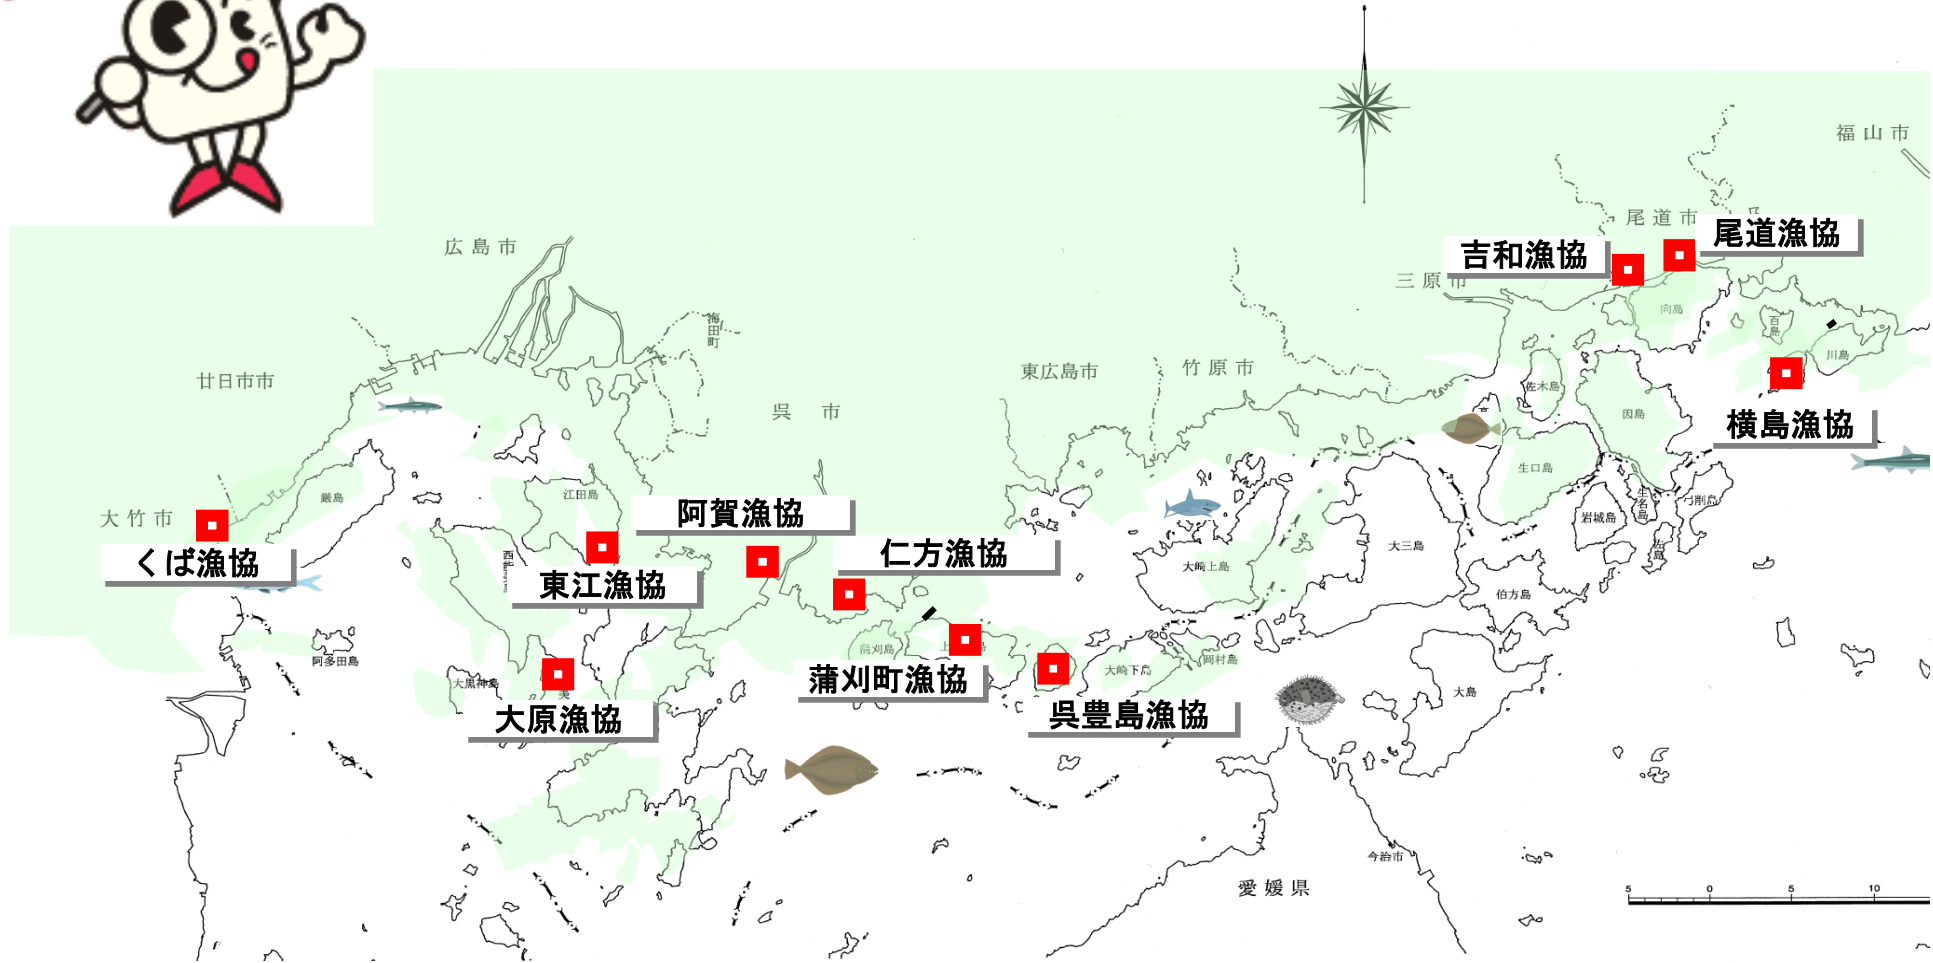

広島県漁業体験研修エリアマップ

○漁業体験研修が可能な漁業協同組合

市町名	漁協名	漁業種類	市町名	漁協名	漁業種類
大竹市	くば漁協	刺し網・たこ壺・かご	江田島市	東江漁協	小型底びき網・刺し網
呉市	阿賀漁協	小型底びき網	江田島市	大原漁協	小型底びき網
	仁方漁協	小型底びき網	尾道市	尾道漁協	小型底びき網
	呉豊島漁協	一本釣り	尾道市	吉和漁協	小型底びき網・刺し網
	蒲刈町漁協	刺し網・一本釣り・たこつぼ・いか玉	福山市	横島漁協	小型底びき網